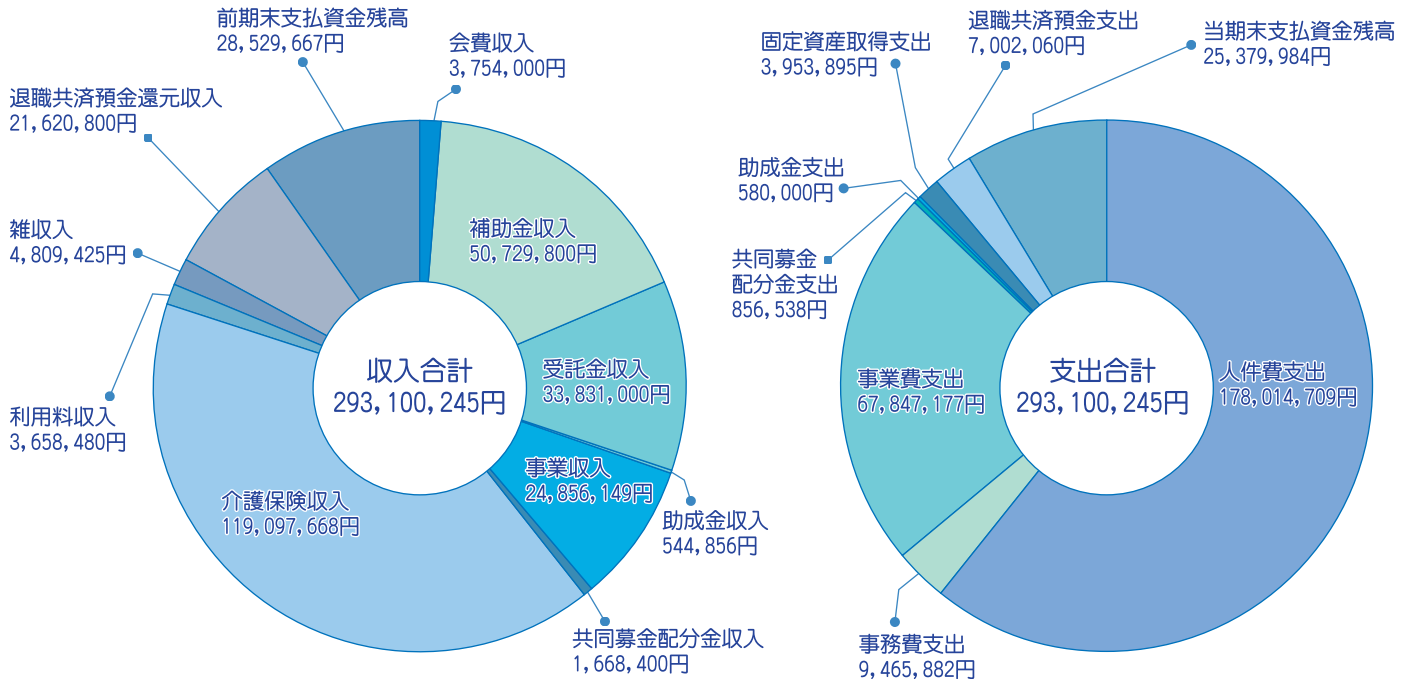

平成25年度 東みよし町社会福祉協議会 収支決算

事業費支出の内訳

法人運営事業	274,793円	ふれあい公園管理事業	652,967円	地域福祉活動推進事業	387,582円
高齢者福祉事業	109,800円	高齢者生きがい促進事業	937,831円	日常生活自立支援事業	695,368円
企画広報事業	385,910円	地域生活支援事業	882,871円	介護保険事業	26,924,119円
ボランティア活動事業	2,826,629円	心配ごと相談事業	182,630円	シバ-人材セク-事業	23,794,461円
高齢者移送サービス事業	5,452,764円	共同募金配分金事業	555,304円	シバ-大学校事業	1,345,337円
生活福祉資金貸付事業	1,069,158円	ふれあい健康館管理事業	231,213円		
児童公園等管理事業	1,093,440円	福祉つなぎ資金貸付事業	45,000円