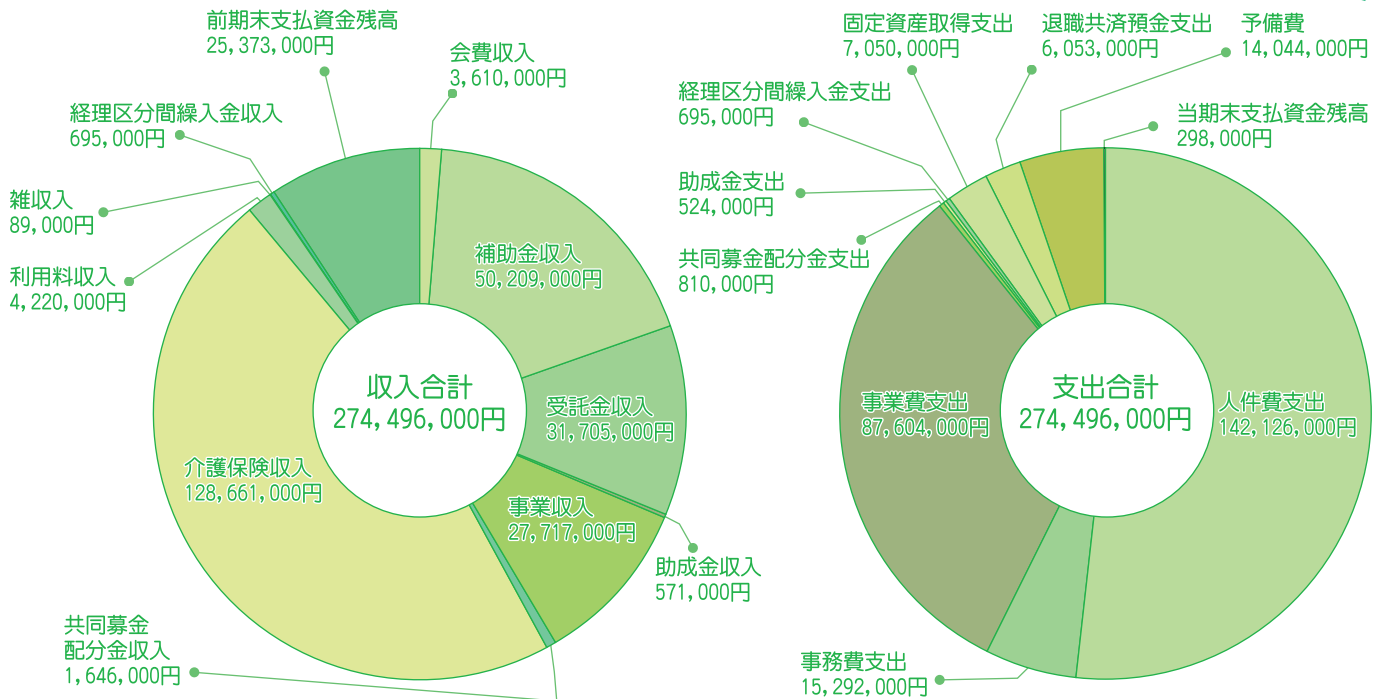

三好中学校・三加茂中学校
～防災フェスティバル2014～

3月9日に開催した『東みよし防災フェスティバル2014』にボランティアとして参加いただきました。物産品の販売、義援金の呼び掛け、クイズ運営の補助、昼食の配膳等を行ってくれました。また、様々なブースを参加者側として体験しました。

平成25年度 東みよし町社会福祉協議会 収支決算

法人運営事業	274,793円	ふれあい公園管理事業	652,967円	地域福祉活動推進事業	387,582円
高齢者福祉事業	109,800円	高齢者生きがい促進事業	937,831円	日常生活自立支援事業	695,368円
企画広報事業	385,910円	地域生活支援事業	882,871円	介護保険事業	26,924,119円
ボランティア活動事業	2,826,629円	心配ごと相談事業	182,630円	シバ-人材セク-事業	23,794,461円
高齢者移送サービス事業	5,452,764円	共同募金配分金事業	555,304円	シバ-大学校事業	1,345,337円
生活福祉資金貸付事業	1,069,158円	ふれあい健康館管理事業	231,213円		
児童公園等管理事業	1,093,440円	福祉つなぎ資金貸付事業	45,000円		

平成26年度 東みよし町社会福祉協議会 収支予算

H26. 5. 23現在

法人運営事業	804,000円	ふれあい公園管理事業	771,000円	地域福祉活動推進事業	1,276,000円
高齢者福祉事業	200,000円	高齢者生きがい促進事業	1,107,000円	社会福祉大会事業	648,000円
企画広報事業	595,000円	地域生活支援事業	1,440,000円	日常生活自立支援事業	1,005,000円
ボランティア活動事業	4,801,000円	心配ごと相談事業	445,000円	介護保険事業	35,947,000円
高齢者移送サービス事業	6,103,000円	共同募金配分金事業	700,000円	シバ-人材セク-事業	26,963,000円
生活福祉資金貸付事業	1,358,000円	ふれあい健康館管理事業	330,000円	シバ-大学校事業	1,725,000円
児童公園等管理事業	1,086,000円	福祉つなぎ資金貸付事業	300,000円		